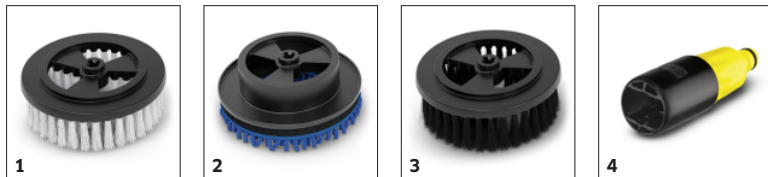

PRIBOR ZA ROTACIJSKA KRTAČA ZA PRANJE WB 130 2.644-286.0

		Številka naročila		
KRTAČE				
Zamenljiv nastavek Universal za WB 130	1	2.644-289.0	Idealen za čiščenje vseh gladkih površin, kot so lak, steklo ali plastika: zamenljiv nastavek Universal za rotacijsko krtačo za pranje WB 130.	☐
Zamenljiv nastavek Car & Bike za WB 130	2	2.644-290.0	Popolno čiščenje avtomobila in motornega kolesa: zamenljiv nastavek Car & Bike iz mikrovlaken za rotacijsko krtačo za pranje WB 130.	☐
Zamenljiv nastavek Home & Garden za WB 130	3	2.644-291.0	Za temeljito čiščenje neobčutljivih površin okoli doma: zamenljiv nastavek Home & Garden za rotacijsko krtačo za pranje WB 130.	☐
Adapter za vrtno cev	4	2.640-732.0	Adapter za priključek na vrtno cev - primerno za direkten prikllop vseh Kärcherjevih krtač in gob za čiščenje na vrtni cevi s sistemom hitrih spojk.	☐

☐ Dodatni pribor